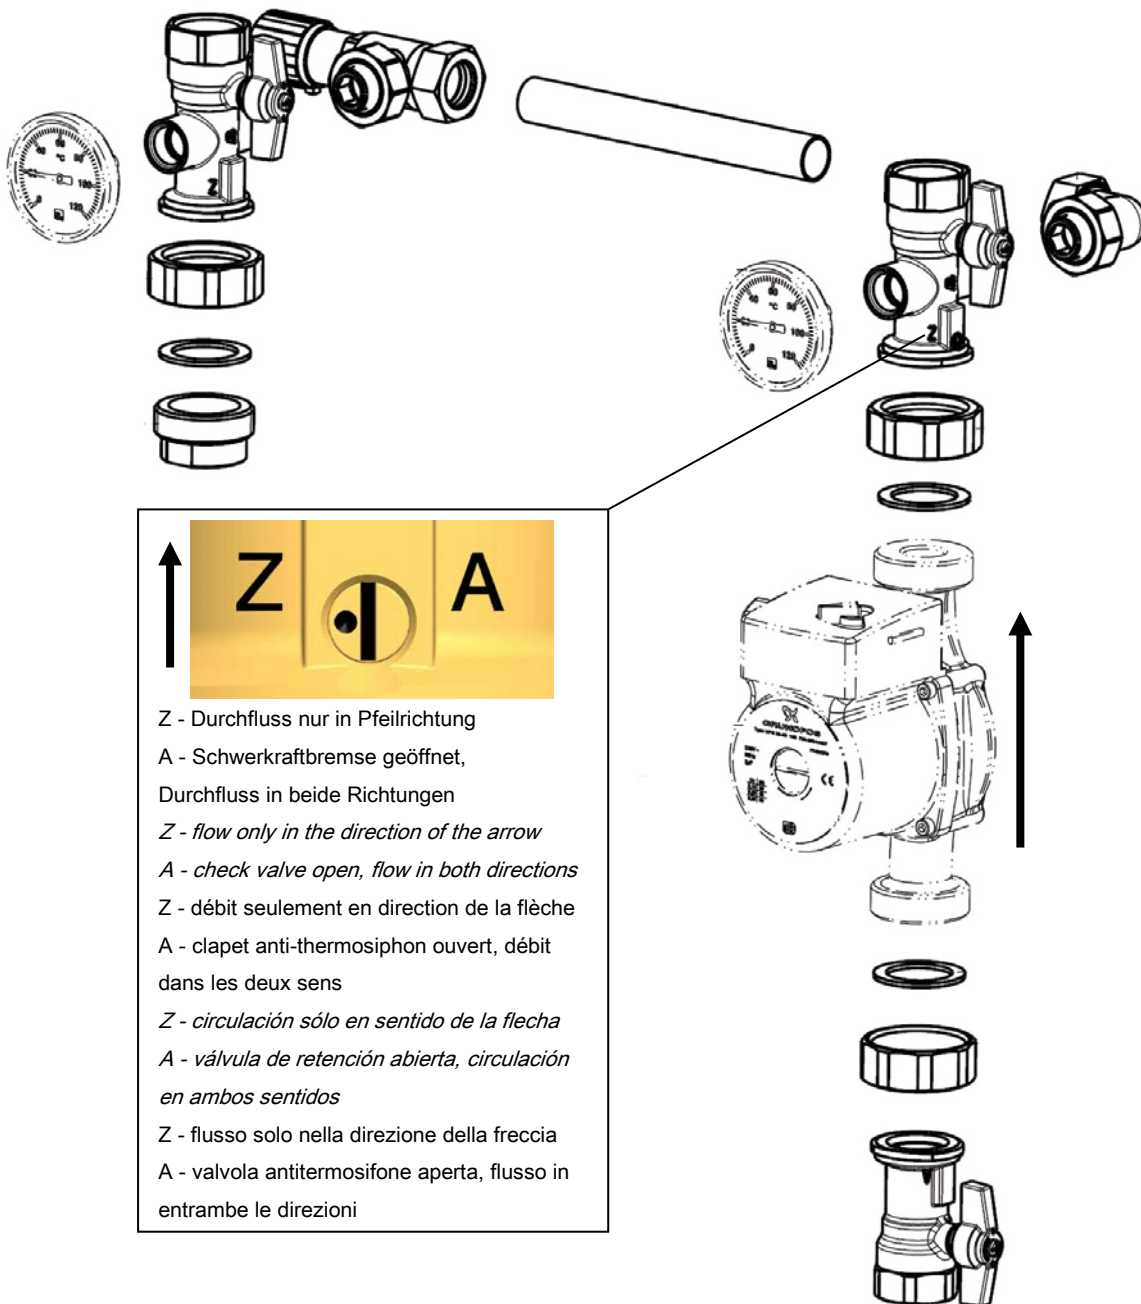

Bypassset / Bypass set / Set bypass

Kit de bypass / Set di bypass

K7 DN 25 (1") / DN 32 (1¼")

Pumpe und Thermometer nicht im Lieferumfang enthalten. / *Pump and thermometers not included in the scope of delivery.* / Circulateur et thermomètres ne sont pas inclus dans le volume de livraison. / *La bomba y el termómetro no están incluido en el volume de entrega.* / La pompa e i termometri non sono compresi nel contenuto della fornitura.